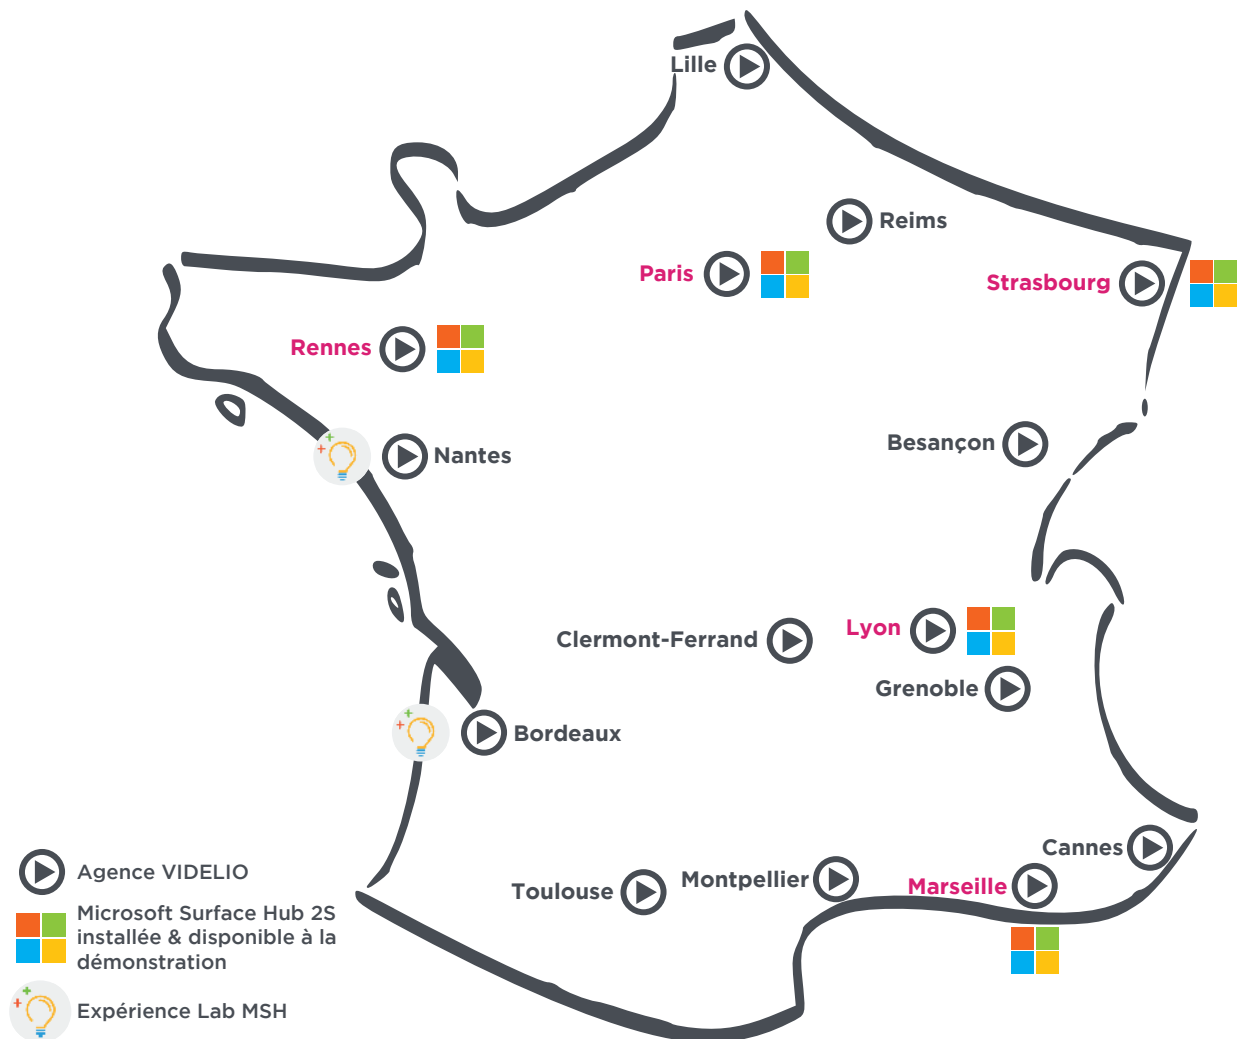

L'essayer c'est l'adopter

Convaincus qu'un test est plus efficace que des heures d'argumentation, nous vous offrons la possibilité de venir découvrir le Microsoft Surface Hub 2S dans nos agences qui en sont équipées :

Paris - Gennevilliers
141 avenue des Grésillons
92230 GENNEVILLIERS
Tél. : 01 46 88 28 28

Rennes
13/15 Rue Louis Kérautret Botmel
CS 76709
35067 RENNES Cedex
Tél. : 02 23 35 57 57

Strasbourg
Parc d'activité de la porte Sud
Rue du Pont du Péage
67118 GEISPOLSHHEIM
Tél. : 03 88 33 11 80

Lyon
42 rue Vaucanson
69150 DÉCINES CHARPIEU
Tél. : 04 72 13 39 70

Marseille
132 Avenue du vent des dames
ZI des Paluds
13400 AUBAGNE
Tél. : 04 42 32 03 93

N'HÉSITEZ PAS À NOUS DEMANDER
UNE DÉMONSTRATION